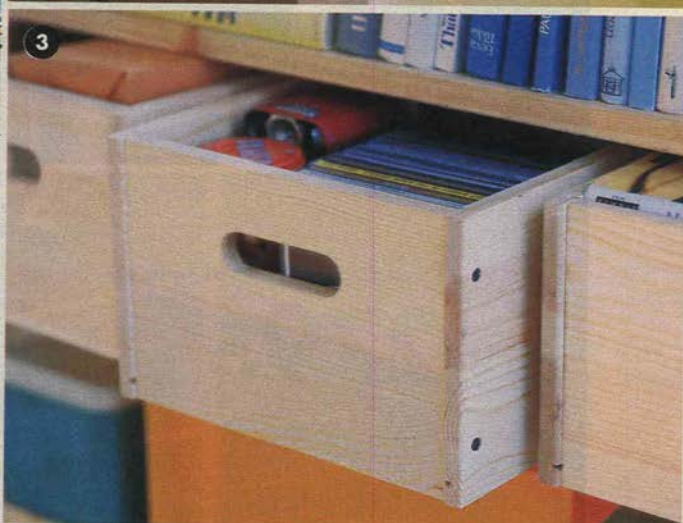

FABIAN hylla
39.-

Hur man förvarar saker, och hittar dem igen

Många lådor små löser stora problem. Du får ordning och reda på det mesta, du får bort saker som ligger och skräpar, och du vet var du ska leta.

1. MOPPE minibyråer. Obehandlad plywood.
Med 2 lådor **139.-**
Med 6 lådor **149.-**
Hylla med lådor **129.-**

KNUFF CD-ställ. Obehandlad plywood **25.-**

Memohållare med block **29.-**

2. PENG tidskriftssamlare. Wellpapp **19.-/8 st**

3. TOTTE låda. Obehandlad plywood. 40x40 cm **85.-**

4. FABIAN hylla. Obehandlat massivt trä/klarlackerad stålplåt. 70x24 cm **39.-**